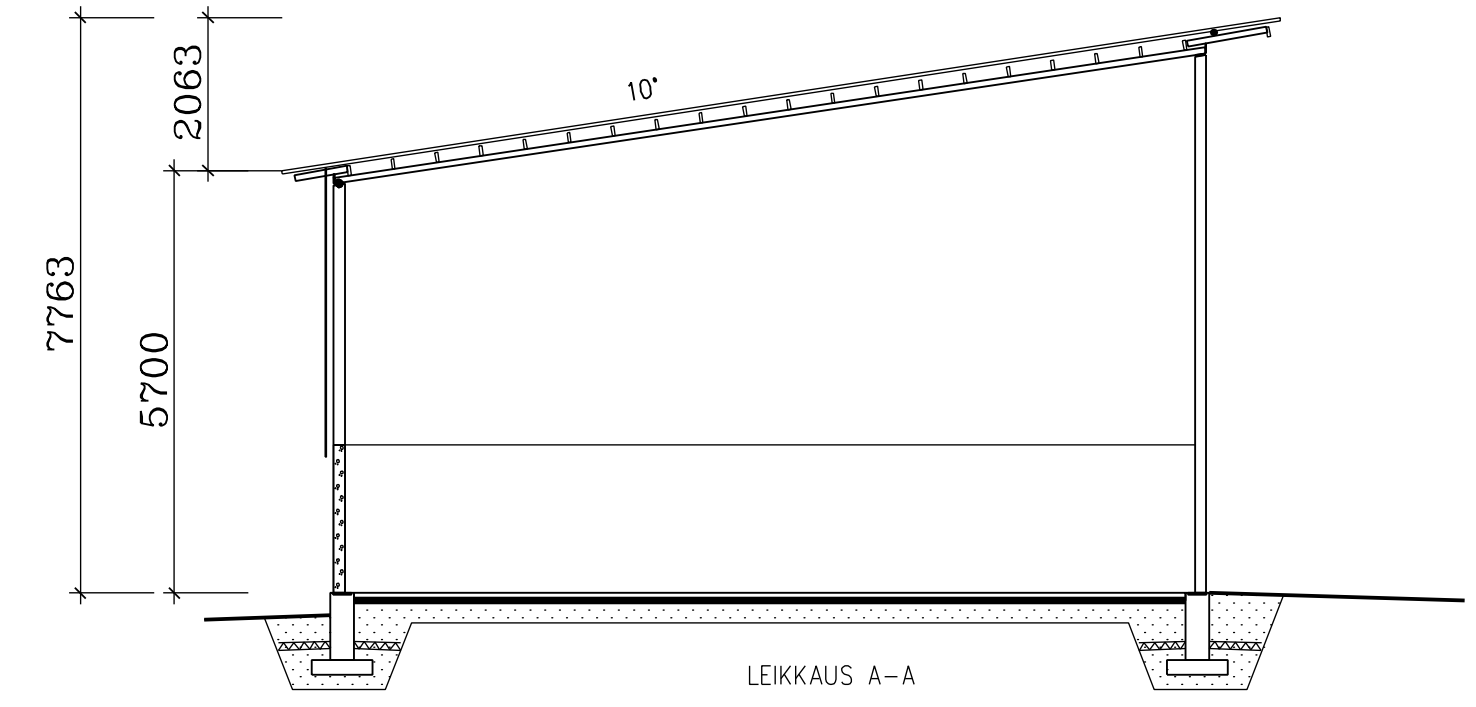

KERROSALA: EI ILMOITETA AVOIMISTA KATOKSISTA.
ULKOMITOISTA LASKETTU ALA=228 m²

LIITE 3b
PIIRUSTUS YMPÄRISTÖLUPAHAKEMUSTA VARTEN

K.osa / K:ää Kankalo	Korttel / Tila MÄÄRÄALA TILASTA	Tontti / Rn:o 218-404-14-4	Viranomaisten arkkitehti-merkintöjä varten
Rakennusluokitus Uudisrakennus	Rakennuskohteen nimi REHUJAEVARASTO LUOMUTILA MALM OY Kankalontie 67, 64350 KARIJOKI		Piirustuslaji YMPÄRISTÖLUPAAN
Päiväys 21.10.2017			Piirustuksen säätö POHJAPIIRROS 1:100 LEIKKAUS 1:100