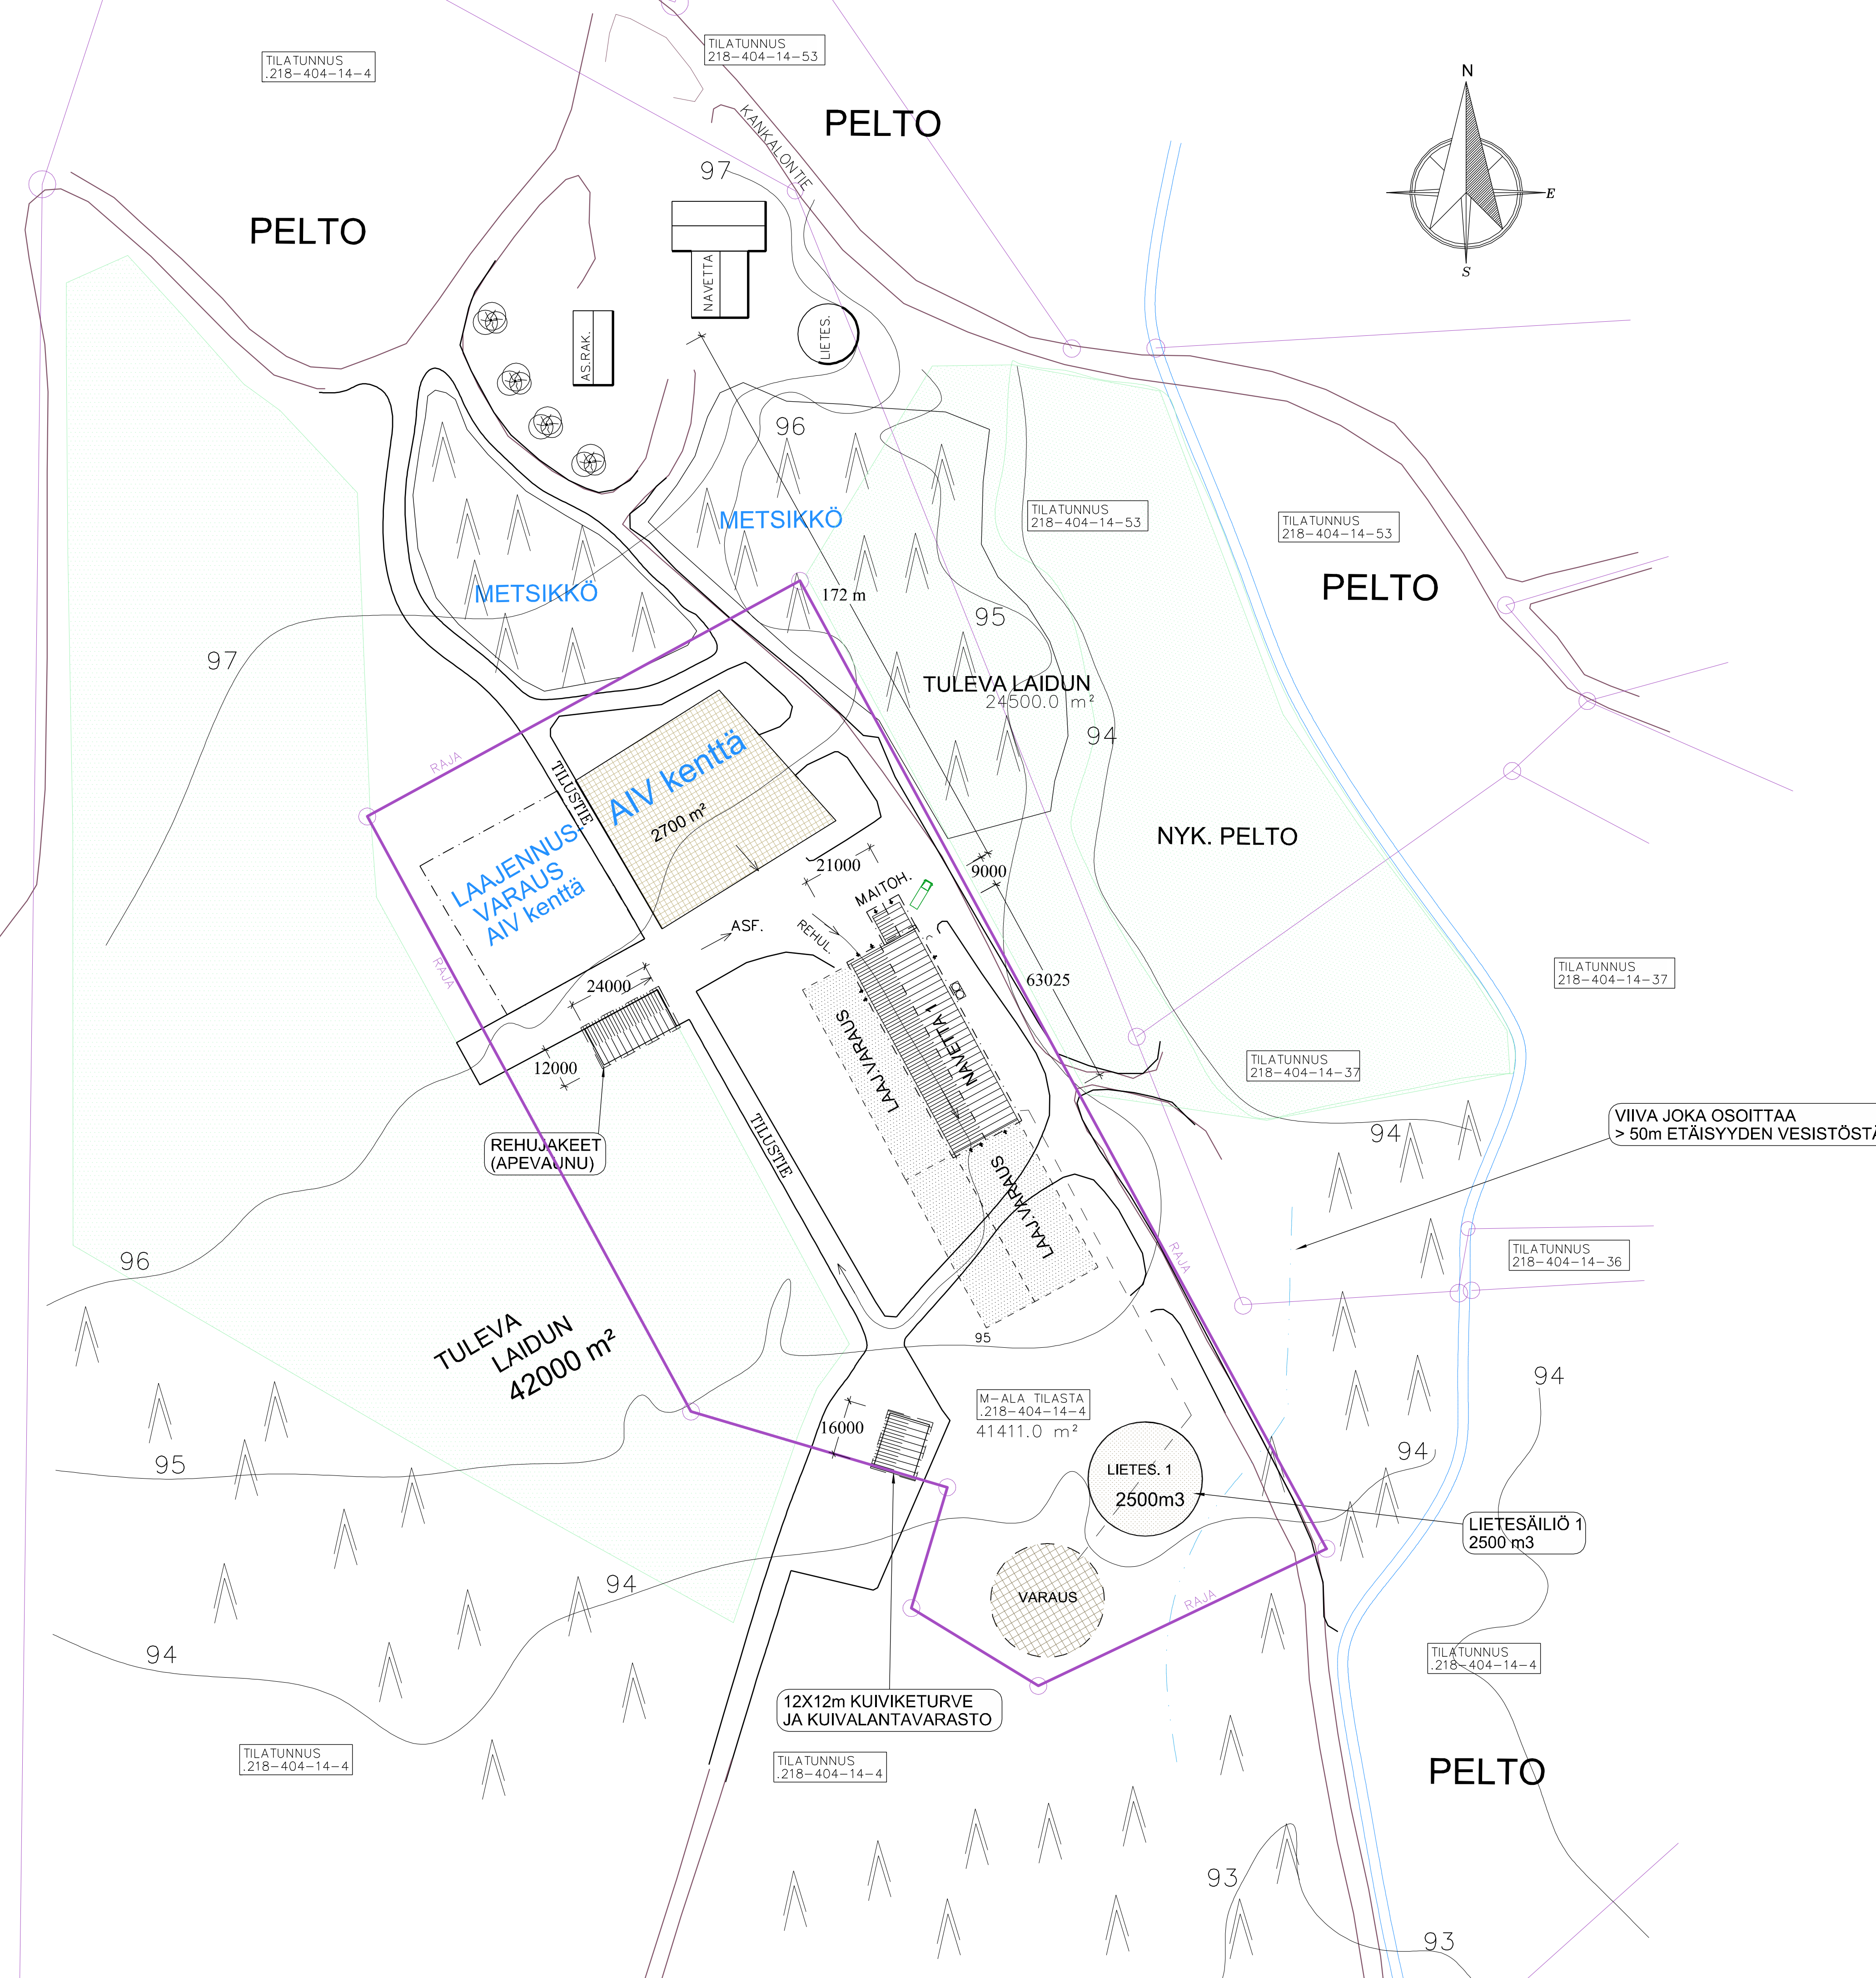

ASEMPIIRROS mk 1:1000  
Luomutila Malm Oy

Asemapiirroksessa esitetty rakennusten ja lanta- sekä rehunkäyttöalueiden sijainnit. Rakennukset ja rakennelmat sijoittuvat tilasta 218-404-14-4 erotettavalle määrälle.

NUMEROTIETOA

- Määräala ~ 41411 m<sup>2</sup>
- Rakennukset / tilavaraukset
- Navettarakennus 1401 kem<sup>2</sup>
- Kuivalanta ja kuivikevarasto 192 m<sup>2</sup>
- Rehujaevarasto 288 m<sup>2</sup>
- lietesäiliö 2500 m<sup>3</sup>
- AIV- / kuivikekenttä (asf.) 2700 m<sup>2</sup>

NAVETTA MALM OY

ELÄNMÄÄRÄT:

- LEHMÄT 88 kpl
  - JUOTTOVASIKAT 0-3kk -20kpl
- LISÄKSI TILAT UMMESSA OLEVILLE JA POIKIVILLE / SAIRASTUNEET (84m<sup>2</sup>)

LIITE no: 2

ASEMPIIRROS YMPÄRISTÖLUPAHAKEMUSTA VARTEN

Kanta: Kankalo	Kortti: MÄÄRÄALA TILASTA	Tuote: 218-404-14-4	Versio: 1:1000
Uudisrakennus		ALUEET YMPÄLUPAAN	
LUOMUTILA MALM OY Kankalontie 67 64350 KARJOKI		ASEMPIIRROS 1:1000	
<b>MÄKITALO OY</b> SUUNNITTELUYRISTÖ		ARK 606.00-01	
Mikko Mäkitalo RKM		Päivä: 21.10.2017	